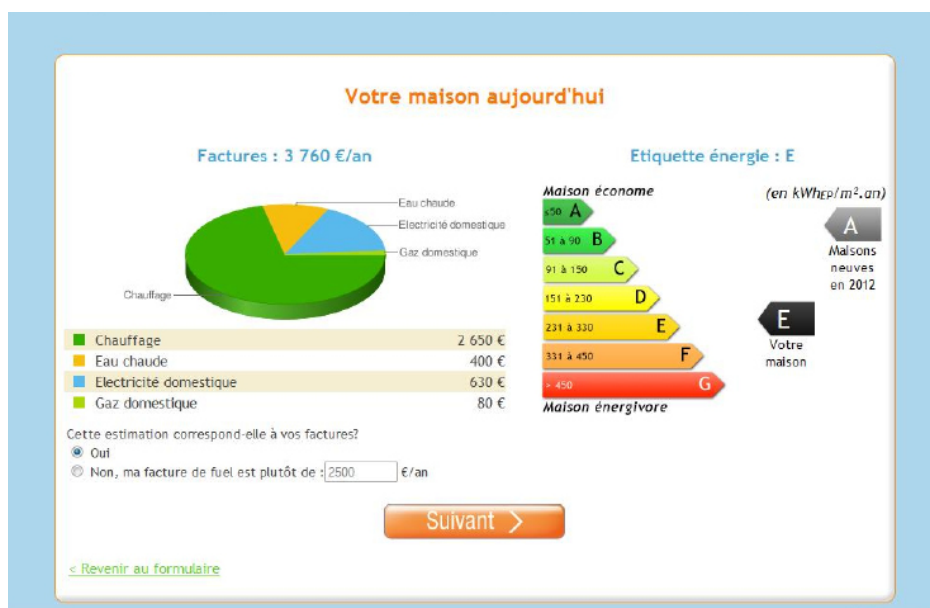

Les économies d'énergie dans la maison deviennent accessibles avec QuelleEnergie.fr

Paris, le 28 Janvier 2009,

Plébiscité par les internautes, avec 11.000 propriétaires de maison conseillés depuis le lancement le 23 Septembre 2008, QuelleEnergie.fr propose un nouvel outil de diagnostic énergétique. Le site de comparaison des nouvelles énergies renforce son offre en cohérence avec ses valeurs: rigueur, indépendance, gratuité du conseil.

Un diagnostic énergétique en quelques minutes

Les propriétaires de maison peuvent dès aujourd'hui réaliser un diagnostic de performance énergétique grâce à l'outil simple et pédagogique développé par les ingénieurs de QuelleEnergie.fr. Après une description précise de sa maison, l'internaute obtient une évaluation de la dépense énergétique allant de A (Maison économe) à G (Maison énergivore).